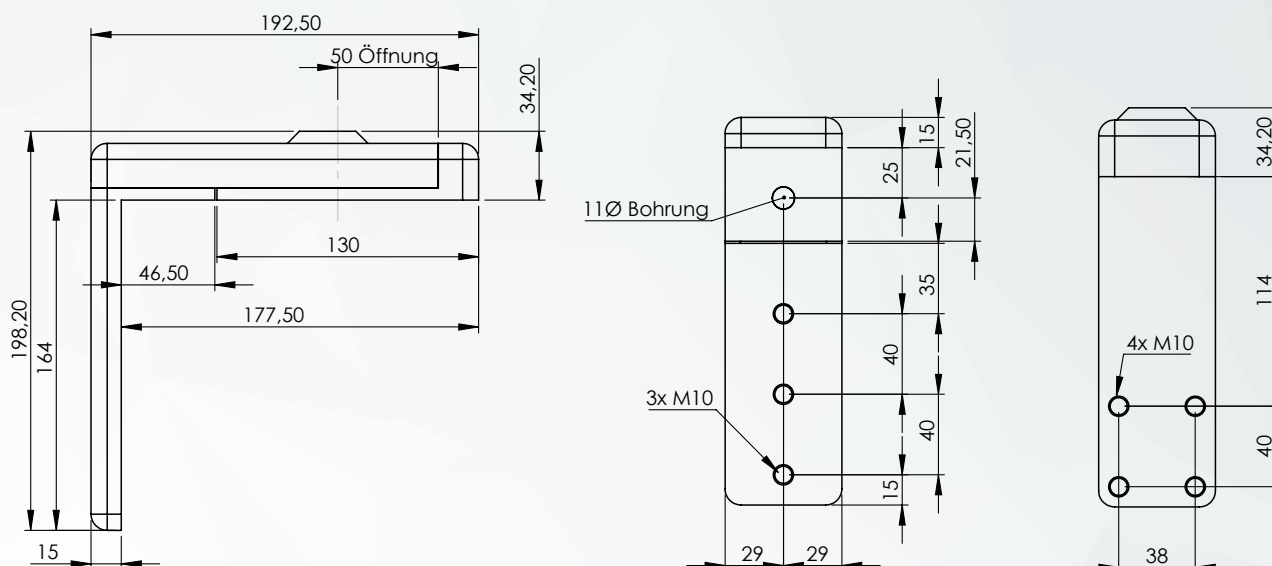

ICA Rosette

Durch den Einsatz der dreiteiligen ICA Rosette wird der Automat geschützt und zusätzlich wird die Automatenür mechanisch verriegelt. Der Automat besitzt somit einen weiteren Schutz gegen Aufhebeln.

ICA model

The machine is protected by the use of the three-part ICA rosette and the machine door is also mechanically locked. The machine therefore has additional protection against prying open.

Velourschrom Satin Chrome